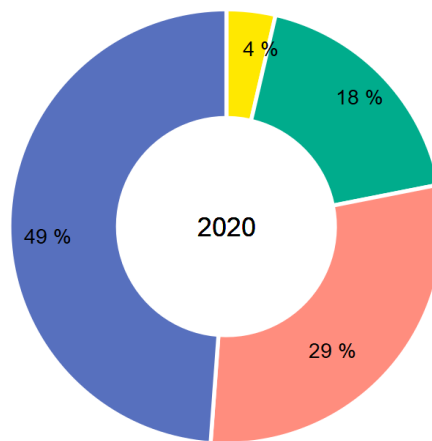

Dimension économique

*Dimension économique
Alpes*

	exploitations		SAU (ha)		PBS (k€)		2010
	2010	2020	2010	2020	2010	2020	
total exploitations	20 016	15 830	786 320	808 746	1 812 555	1 608 341	512 10
microexploitations	8 977	5 905	107 545	109 089	77 418	58 615	34 93
petites	6 132	5 385	299 561	283 325	338 079	293 673	177 84
moyennes	3 430	2 964	257 898	254 156	535 569	470 597	198 53
grandes	1 477	1 576	121 316	162 176	861 489	785 456	100 78

source : Agreste –
champ : sièges dans le territoire, s

Nombre d'exploitations
Alpes

dimension économique microexploitations petites moyennes grandes

source : Agreste – recensements agricoles 2010-2020p

SAU
Alpes

dimension économique microexploitations petites moyennes grandes

source : Agreste – recensements agricoles 2010-2020p

PBS
Alpes

dimension économique microexploitations petites moyennes grandes

source : Agreste – recensements agricoles 2010-2020p