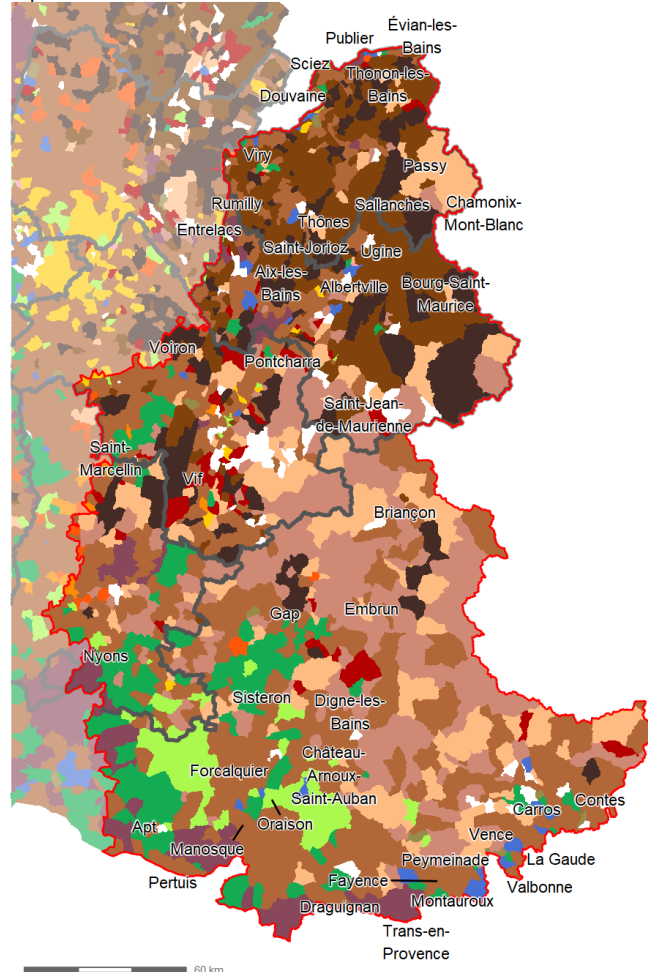

source : Agreste – I
champ : sièges dans le territoire, su

	exploitations		SAU (ha)		PBS (k€)		2010
	2010	2020	2010	2020	2010	2020	
non classées	42	39	272	132	0	0	

source : Agreste – I
champ : sièges dans le territoire, su

Orientation technico-économique Alpes

source : Agreste – recensement agricole 2020p

Orientation technico-économique

Alpes

- | | | |
|---|---|---|
| <ul style="list-style-type: none"> ■ céréales et/ou oléoprotéagineux ■ autres grandes cultures ■ fruits ou autres cultures permanentes ■ légumes ou champignons ■ fleurs et/ou horticulture diverse ■ viticulture | <ul style="list-style-type: none"> ■ bovins lait ■ bovins viande ■ bovins mixtes ■ équidés et/ou autres herbivores ■ ovins ou caprins ■ porcins | <ul style="list-style-type: none"> ■ combinaisons de granivores (porcins, volailles) ■ volailles ■ polyculture et/ou polyélevage ■ non classées ■ sans exploitation |
|---|---|---|