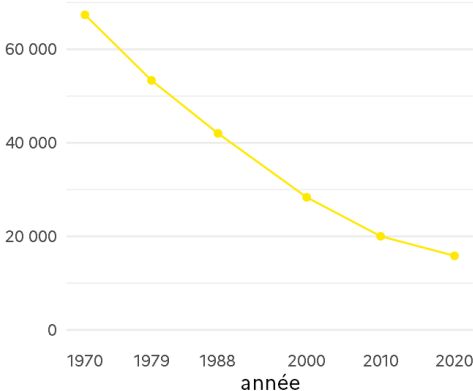

Nombre d'exploitations et SAU moyenne

Évolution du nombre d'exploitations et de la SAU moyenne
Alpes

nombre d'exploitations