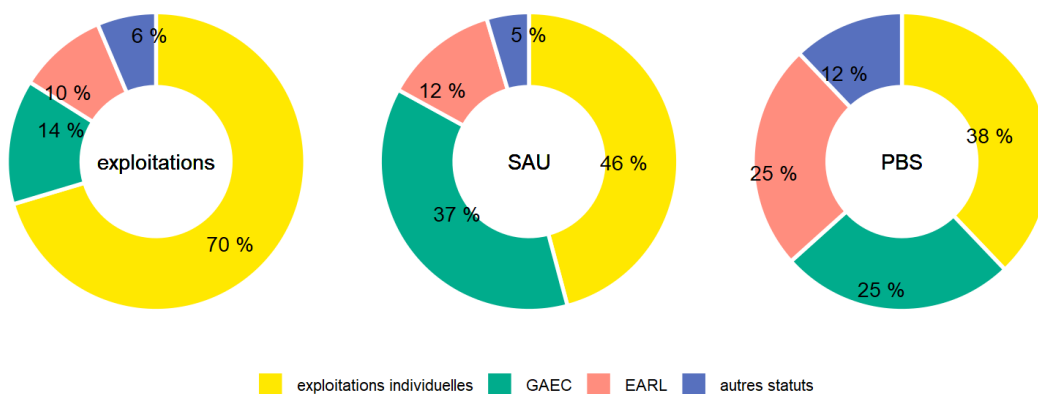

Statut juridique

Statut juridique
Alpes

	exploitations		SAU (ha)		PBS (k€)		UGI
	2010	2020	2010	2020	2010	2020	2010
total exploitations	20 016	15 830	786 320	808 746	1 812 555	1 608 341	512 100
exploitations individuelles	16 463	11 143	475 755	370 761	911 079	609 078	261 435
GAEC	1 433	2 143	186 163	300 332	346 814	409 916	153 423
EARL	1 268	1 531	82 199	100 550	352 177	394 780	59 181
autres statuts	852	1 013	42 202	37 103	202 484	194 567	38 061

source : Agreste – rece
champ : sièges dans le territoire, sup. a

Répartition selon le statut juridique en 2020
Alpes

source : Agreste – recensement agricole 2020p

Orientation technico-économique (OTEX)

Orientation technico-économique
Alpes