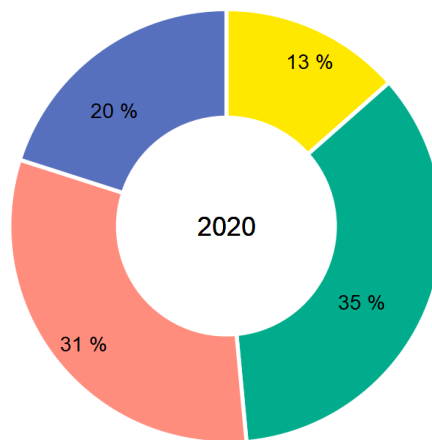

Dimension économique

*Dimension économique
Alpes*

	exploitations		SAU (ha)		PBS (k€)		2010
	2010	2020	2010	2020	2010	2020	
total exploitations	20 016	15 830	786 320	808 746	1 812 555	1 608 341	512 10
microexploitations	8 977	5 905	107 545	109 089	77 418	58 615	34 93
petites	6 132	5 385	299 561	283 325	338 079	293 673	177 84
moyennes	3 430	2 964	257 898	254 156	535 569	470 597	198 53
grandes	1 477	1 576	121 316	162 176	861 489	785 456	100 78

source : Agreste –
champ : sièges dans le territoire, s

Nombre d'exploitations
Alpes

dimension économique microexploitations petites moyennes grandes

source : Agreste – recensements agricoles 2010-2020p

SAU
Alpes

dimension économique microexploitations petites moyennes grandes

source : Agreste – recensements agricoles 2010-2020p

PBS
Alpes

dimension économique microexploitations petites moyennes grandes

source : Agreste – recensements agricoles 2010-2020p