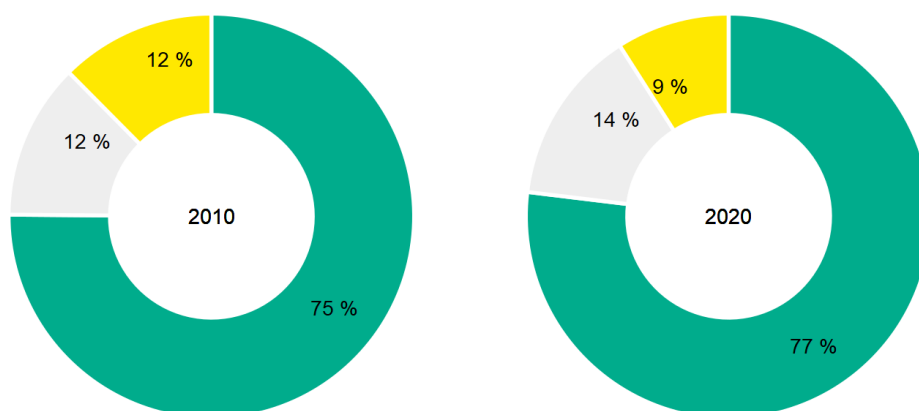

exploitations en ayant		surfaces (ha)		dont surface en AB en 2020			surface (ha)
	2010	2020	2010	2020	en ayant	ha	part en %	2010
fourrages annuels¹	1 467	2 169	10 583	14 706	471	2 663	18 %	1 320
prairies²	12 718	11 107	581 565	614 127	1 988	95 127	15 %	8 201
Fleurs et plantes ornementales	373	275	430	391	41	39	10 %	215
vignes	3 191	2 726	26 921	26 663	537	5 827	22 %	2 286
cultures fruitières	5 722	4 463	24 715	25 473	1 263	5 708	22 %	10 901

¹ maïs fourrage et ensilage, plantes sarclées fourragères, légumineuses fourragères annuelles pures (hors luzerne) ou en mélange avec des

² prairies artificielles (dont luzerne), prairies temporaires, prairies permanentes productives et peu productives, bois pâturés (uniquement en 2020).

source : Agreste – recensements agricoles 2010
champ : sièges dans le territoire, sup. au seuil, hors collectifs ou
s : secrets
- : pas de données

Répartition des cultures principales

Répartition des cultures principales
Alpes

■ céréales ■ prairies ■ autres

prairies : prairies artificielles (dont luzerne), prairies temporaires, prairies permanentes productives et peu productives, bois pâturés (uniquement en 2020).
source : Agreste – recensement agricole 2010 et 2020p