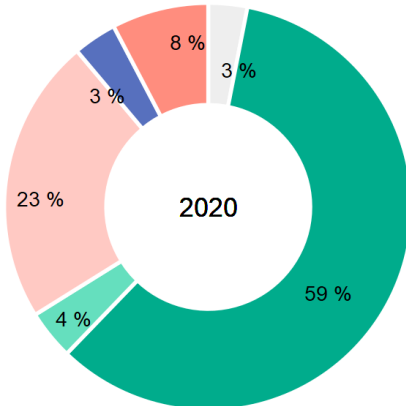

source : Agreste – recensements agricoles 2010 et 2020p
 champ : sièges dans le territoire, sup. au seuil, hors collectifs ou vacantes
 s : secret statistique
 – : pas de données

	exploitations en ayant		cheptel (têtes)		cheptel (UGB)	
	2010	2020	2010	2020	2010	2020
poulets de chair et coqs	1 362	252	995 532	1 190 570	10 951	13 096
lapines mères	1 349	204	13 926	4 398	2 326	734
apiculture (nombre de ruches)	1 394	880	94 980	152 606	–	–

source : Agreste – recensements agricoles 2010 et 2020p
champ : sièges dans le territoire, sup. au seuil, hors collectifs ou vacantes
s : secret statistique
– : pas de données

Répartition des cheptels par catégorie

Répartition des cheptels par catégorie
Alpes

source : Agreste – recensement agricole 2010 et 2020p

Répartition des cheptels en UGB

Répartition des cheptels en UGB
Alpes

bovins caprins volailles
ovins porcins autres