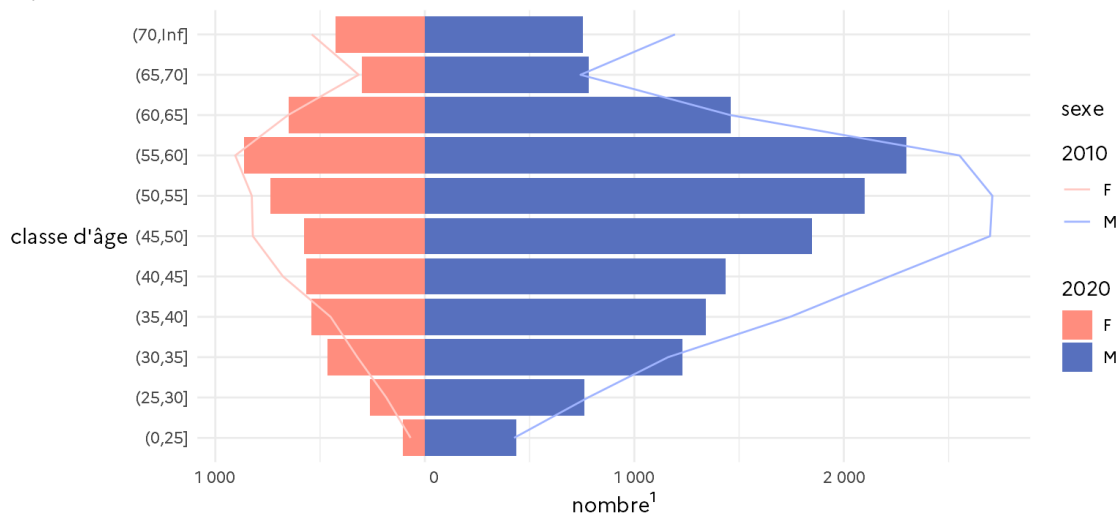

source : Agreste – recensement agricole 2020p
fond carto. : d'après IGN – ADMIN EXPRESS 2021

Main d'œuvre et devenir des exploitations

Main d'œuvre des exploitations

Main d'œuvre des exploitations
Alpes

	nombre d'actifs			volume de travail (ETP)		
	2010	2020	évolution	2010	2020	évolution
main d'œuvre totale ¹	67 684	53 556	-21 %	27 384	25 893	-5 %
chefs d'exploitations, coexploitants	23 443	19 993	-15 %	17 141	16 255	-5 %
└ dont coexploitants familiaux	2 990	3 604	21 %	2 530	3 296	30 %
main d'œuvre familiale ²	9 984	4 080	-59 %	4 198	2 355	-44 %
salariés permanents ³	3 280	5 119	56 %	2 742	3 881	42 %
saisonniers et salariés occasionnels	30 977	24 364	-21 %	3 303	3 376	2 %

¹ hors prestations de services : ETA, CUMA, autres prestations

² membres de la famille travaillant de manière permanente
(au moins 8 mois sur l'année à temps partiel ou à temps complet)
hors coexploitants ou associés actifs familiaux

³ hors famille

source : Agreste – recensements agricoles 2010 et 2020p
champ : sièges dans le territoire, sup. au seuil, hors collectifs ou vacantes
s : secret statistique
- : pas de données

Âge des chefs d'exploitations

Âge des chefs d'exploitations

Alpes

¹ chefs d'exploitation, coexploitants et associés actifs
source : Agreste – recensements agricoles 2010 et 2020p

Devenir des exploitations

Devenir de l'exploitation dans les trois prochaines années dans le cas où le chef d'exploitation, ou le plus âgé des exploitants, a plus de 60 ans.