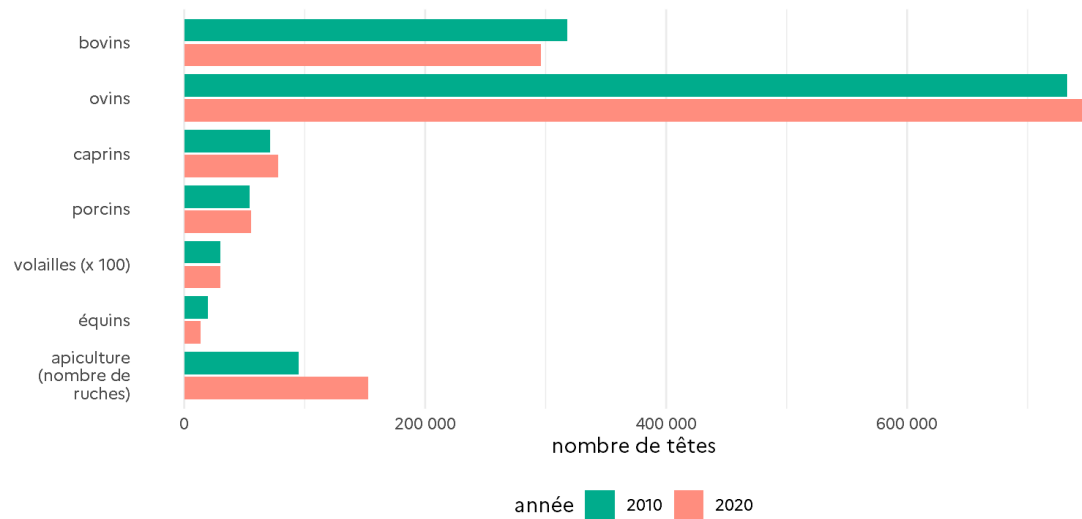

exploitations en ayant		cheptel (têtes)		cheptel (UGB)	
	2010	2020	2010	2020	2010	2020
poulets de chair et coqs	1 362	252	995 532	1 190 570	10 951	13 096
lapines mères	1 349	204	13 926	4 398	2 326	734
apiculture (nombre de ruches)	1 394	880	94 980	152 606	–	–

source : Agreste – recensements agricoles 2010 et 2020p
champ : sièges dans le territoire, sup. au seuil, hors collectifs ou vacantes
s : secret statistique
– : pas de données

Répartition des cheptels par catégorie

Répartition des cheptels par catégorie
Alpes

source : Agreste – recensement agricole 2010 et 2020p