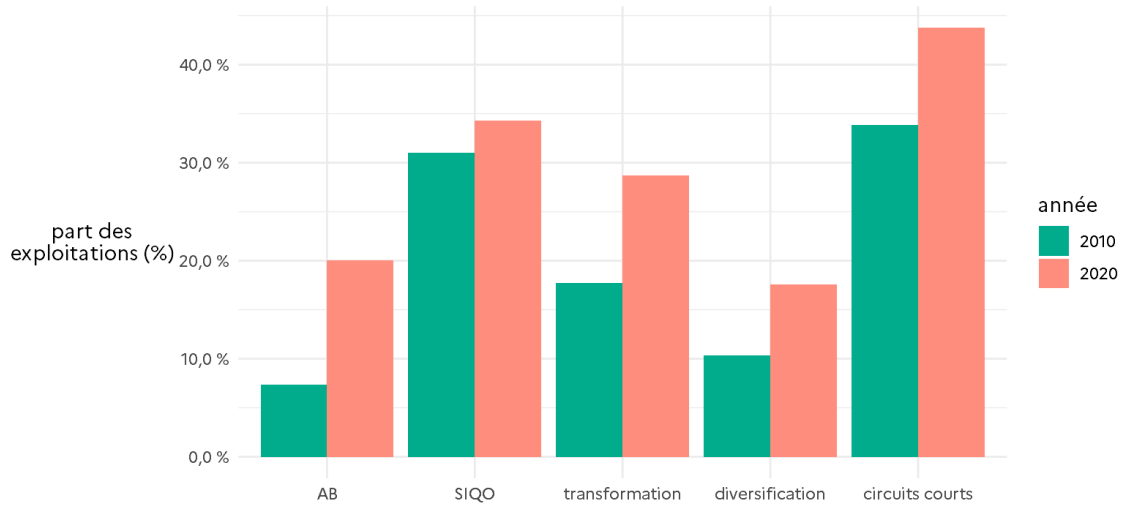

source : Agreste – recensements agricoles 2010 et 2020p
champ : sièges dans le territoire, sup. au seuil, hors collectifs ou vacantes
s : secret statistique
– : pas de données

exploitations en ayant	2010	2020	évolution 2020/2010	part en 2020 (%)
vente directe	5 901	5 420	-8 %	34 %
¹ fleurs et plantes exclues en 2010				
source : Agreste – recensements agricoles 2010 et 2020p champ : sièges dans le territoire, sup. au seuil, hors collectifs ou vacantes s : secret statistique – : pas de données				

Nombre d'exploitations engagées dans une démarche de valorisation

Engagement dans une démarche de valorisation
Alpes

source : Agreste – recensements agricoles 2010 et 2020p

Part des exploitations engagées dans une démarche de

valorisation

Engagement dans une démarche de valorisation Alpes

source : Agreste – recensements agricoles 2010 et 2020p

Annexes

Présentation des sources et indicateurs associés

Liste des sources mobilisées :