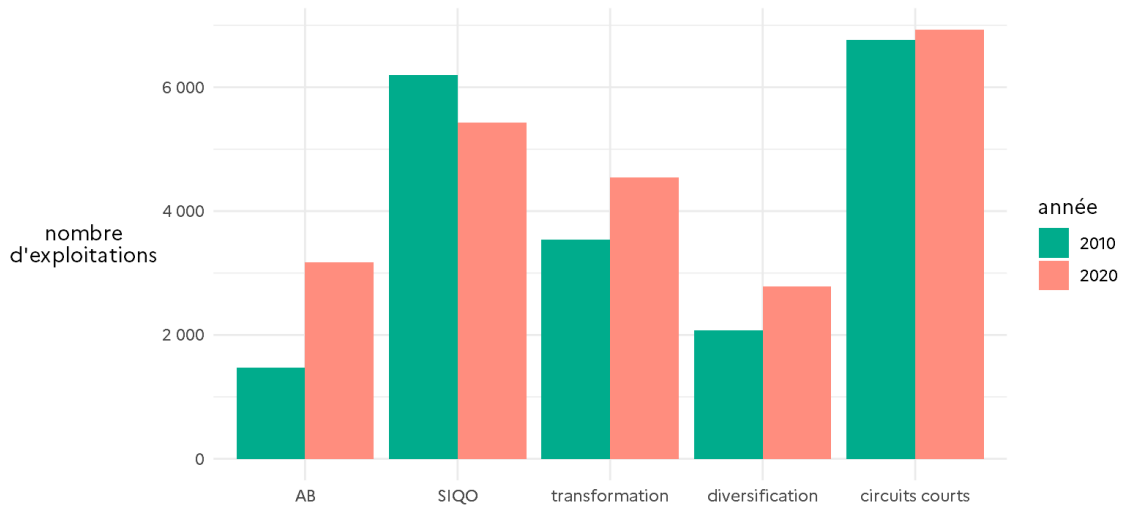

exploitations en ayant	2010	2020	évolution 2020/2010	part en 2020 (%)
vente directe	5 901	5 420	-8 %	34 %
¹ fleurs et plantes exclues en 2010				
source : Agreste – recensements agricoles 2010 et 2020p champ : sièges dans le territoire, sup. au seuil, hors collectifs ou vacantes s : secret statistique – : pas de données				

Nombre d'exploitations engagées dans une démarche de valorisation

Engagement dans une démarche de valorisation
Alpes

source : Agreste – recensements agricoles 2010 et 2020p

Part des exploitations engagées dans une démarche de