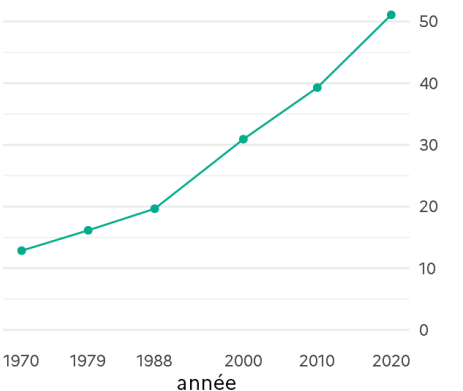

SAU moyenne en ha