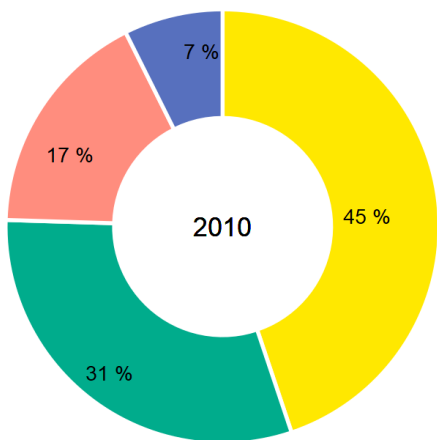

Nombre d'exploitations et SAU moyenne

Évolution du nombre d'exploitations et de la SAU moyenne
Alpes

nombre d'exploitations

SAU moyenne en ha

source : Agreste – recensements agricoles 1970-2020p

Structure des exploitations

Dimension économique

*Dimension économique
Alpes*

	exploitations		SAU (ha)		PBS (k€)		2010
	2010	2020	2010	2020	2010	2020	
total exploitations	20 016	15 830	786 320	808 746	1 812 555	1 608 341	512 10
microexploitations	8 977	5 905	107 545	109 089	77 418	58 615	34 93
petites	6 132	5 385	299 561	283 325	338 079	293 673	177 84
moyennes	3 430	2 964	257 898	254 156	535 569	470 597	198 53
grandes	1 477	1 576	121 316	162 176	861 489	785 456	100 78

source : Agreste –
champ : sièges dans le territoire, s

Nombre d'exploitations
Alpes

dimension économique microexploitations petites moyennes grandes

source : Agreste – recensements agricoles 2010-2020p

SAU
Alpes