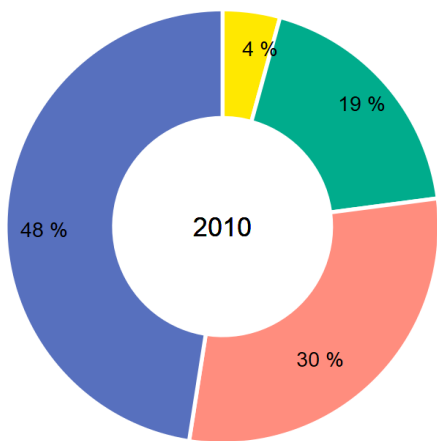

Dimension économique

*Dimension économique
Alpes*

	exploitations		SAU (ha)		PBS (k€)		2010
	2010	2020	2010	2020	2010	2020	
total exploitations	20 016	15 830	786 320	808 746	1 812 555	1 608 341	512 10
microexploitations	8 977	5 905	107 545	109 089	77 418	58 615	34 93
petites	6 132	5 385	299 561	283 325	338 079	293 673	177 84
moyennes	3 430	2 964	257 898	254 156	535 569	470 597	198 53
grandes	1 477	1 576	121 316	162 176	861 489	785 456	100 78

source : Agreste –
champ : sièges dans le territoire, s

Nombre d'exploitations
Alpes

dimension économique microexploitations petites moyennes grandes

source : Agreste – recensements agricoles 2010-2020p

SAU
Alpes

dimension économique microexploitations petites moyennes grandes

source : Agreste – recensements agricoles 2010-2020p

PBS
Alpes

dimension économique microexploitations petites moyennes grandes

source : Agreste – recensements agricoles 2010-2020p