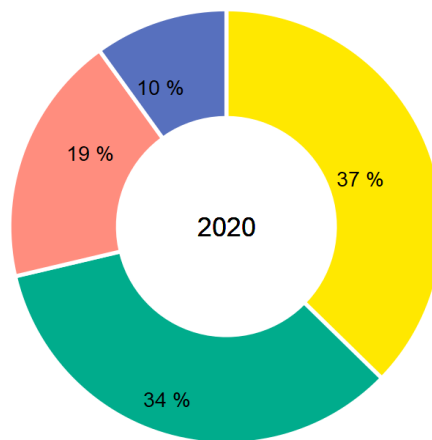

Nombre d'exploitations et SAU moyenne

Évolution du nombre d'exploitations et de la SAU moyenne
Alpes

nombre d'exploitations

SAU moyenne en ha

source : Agreste – recensements agricoles 1970-2020p

Structure des exploitations

Dimension économique

*Dimension économique
Alpes*

	exploitations		SAU (ha)		PBS (k€)		2010
	2010	2020	2010	2020	2010	2020	
total exploitations	20 016	15 830	786 320	808 746	1 812 555	1 608 341	512 10
microexploitations	8 977	5 905	107 545	109 089	77 418	58 615	34 93
petites	6 132	5 385	299 561	283 325	338 079	293 673	177 84
moyennes	3 430	2 964	257 898	254 156	535 569	470 597	198 53
grandes	1 477	1 576	121 316	162 176	861 489	785 456	100 78

source : Agreste –
champ : sièges dans le territoire, s

Nombre d'exploitations
Alpes

dimension économique microexploitations petites moyennes grandes

source : Agreste – recensements agricoles 2010-2020p

SAU
Alpes