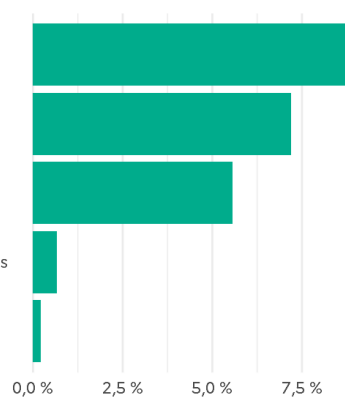

*Devenir des exploitations dont le chef ou le plus âgé des exploitants a plus de 60 ans
Alpes*

	exploitations		SAU (ha)	
	2020	part	2020	part
nombre d'exploitations non concernées	11 630	73 %	625 163	77 %
total d'exploitations concernées	4 200	27 %	183 583	23 %
dont :	–	–	–	–
pas de départ du chef ou coexploitant envisagé dans l'immédiat	1 619	10 %	72 986	9 %
reprise par un coexploitant, un membre de la famille ou un tiers	1 056	7 %	58 257	7 %
ne sait pas	1 273	8 %	45 066	6 %
disparition au profit de l'agrandissement d'une ou plusieurs autres exploitations	183	1 %	5 452	1 %

source : Agreste – recensement agricole 2020p
champ : sièges dans le territoire, sup. au seuil
s : secret statistique
– : pas de données

	exploitations		SAU (ha)	
	2020	part	2020	part
disparition des terres au profit d'un usage non agricole	69	0 %	1 821	0 %

source : Agreste – recensement agricole 2020p
 champ : sièges dans le territoire, sup. au seuil
 s : secret statistique
 – : pas de données

Devenir des exploitations Alpes

exploitations

SAU

source : Agreste – recensement agricole 2020p
 exploitations dont le chef ou le plus âgé des exploitants a plus de 60 ans