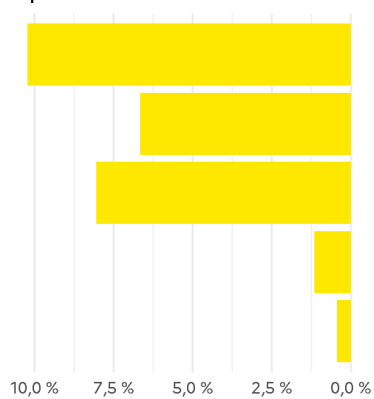

exploitations		SAU (ha)	
	2020	part	2020	part
disparition des terres au profit d'un usage non agricole	69	0 %	1 821	0 %

source : Agreste – recensement agricole 2020p
champ : sièges dans le territoire, sup. au seuil
s : secret statistique
– : pas de données

Devenir des exploitations Alpes

exploitations