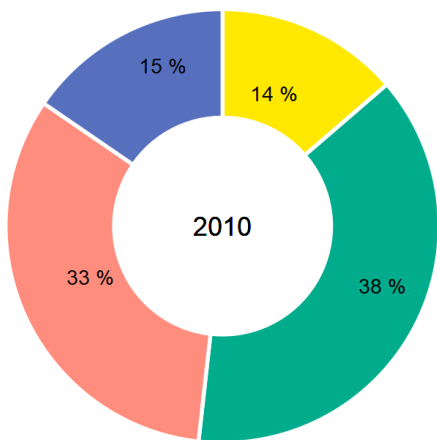

Dimension économique

*Dimension économique
Alpes*

	exploitations		SAU (ha)		PBS (k€)		2010
	2010	2020	2010	2020	2010	2020	
total exploitations	20 016	15 830	786 320	808 746	1 812 555	1 608 341	512 10
microexploitations	8 977	5 905	107 545	109 089	77 418	58 615	34 93
petites	6 132	5 385	299 561	283 325	338 079	293 673	177 84
moyennes	3 430	2 964	257 898	254 156	535 569	470 597	198 53
grandes	1 477	1 576	121 316	162 176	861 489	785 456	100 78

source : Agreste –
champ : sièges dans le territoire, s

Nombre d'exploitations
Alpes

dimension économique microexploitations petites moyennes grandes

source : Agreste – recensements agricoles 2010-2020p

SAU
Alpes

dimension économique microexploitations petites moyennes grandes

source : Agreste – recensements agricoles 2010-2020p

PBS
Alpes

dimension économique microexploitations petites moyennes grandes

source : Agreste – recensements agricoles 2010-2020p