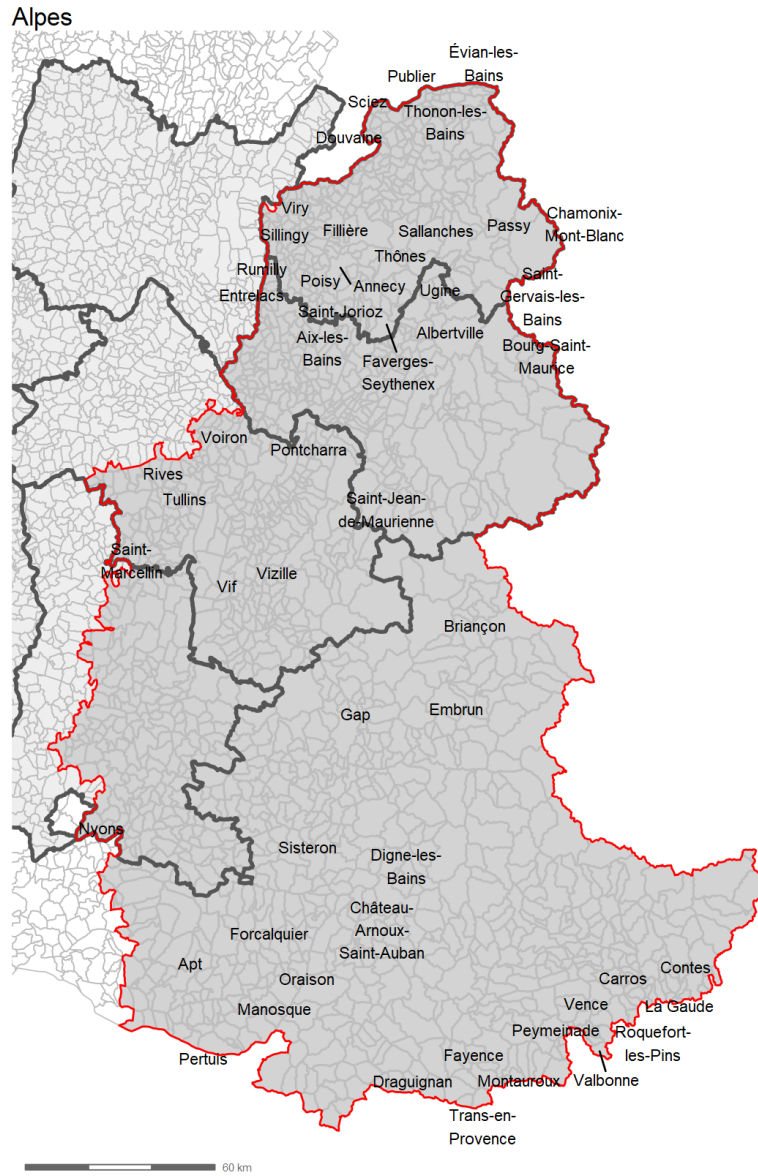

Fiche territoriale synthétique RA 2020

« Alpes »

Situation géographique

Positionnement du territoire

Alpes

source : d'après IGN – ADMIN EXPRESS 2021

Communes du territoire

Liste des 1673 communes en annexe.